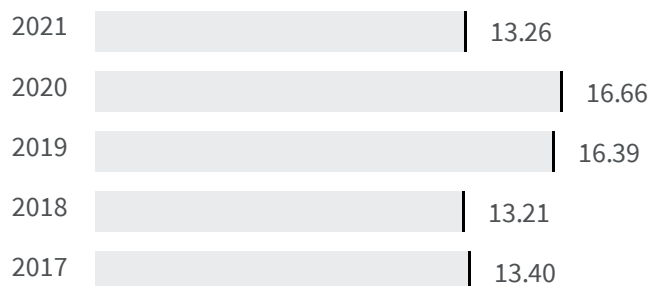

Differenza negli indicatori dal penultimo all'ultimo valore

Miglioramento

Nessun cambiamento

Peggioramento

Differenza assoluta fra tasso di occupazione maschile e tasso di occupazione femminile (%)

Qual è la differenza tra la percentuale di uomini che lavorano e la percentuale delle donne che lavorano?

2020 | 2021

16.66 | 13.26

Legenda

■ RIMINI

Livello di istruzione delle donne (%)

Qual è la percentuale di donne laureate sul totale dei laureati?

2011

35.14