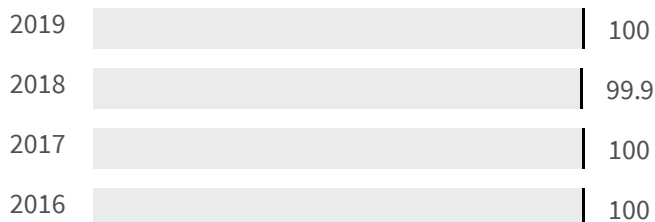

Legenda

ORISTANO

Isole ecologiche (m2)

Quanti metri quadrati ogni 100.000 abitanti sono progettate per isole ecologiche?

2015

94.78

Legenda

ORISTANO