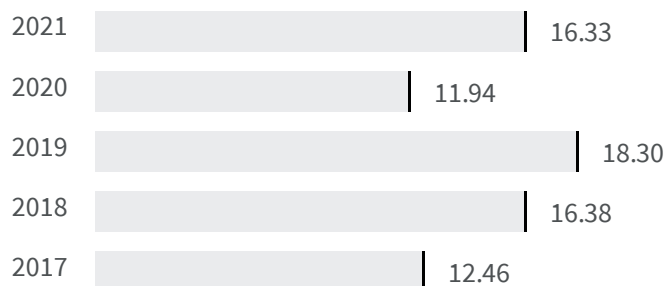

Differenza negli indicatori dal penultimo all'ultimo valore

Miglioramento

Nessun cambiamento

Peggioramento

Differenza assoluta fra tasso di occupazione maschile e tasso di occupazione femminile (%)

Qual è la differenza tra la percentuale di uomini che lavorano e la percentuale delle donne che lavorano?

2020

2021

11.94

16.33

Legenda

■ LIVORNO

Livello di istruzione delle donne (%)

Qual è la percentuale di donne laureate sul totale dei laureati?