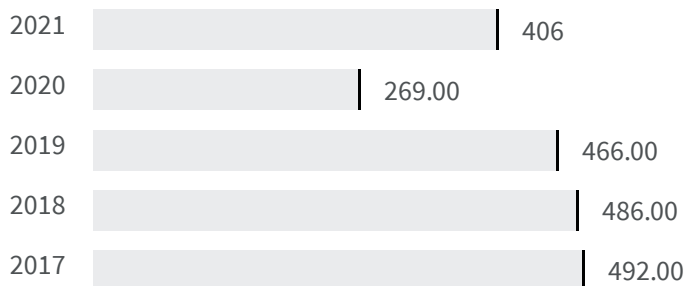

2013	2018
79.78	76.17

Legenda

LIVORNO

Efficienza dei tribunali (Giorni)

Quanti sono i giorni di giacenza media dei procedimenti civili definiti nell'anno?

2020	2021
269.00	406

Legenda

LIVORNO