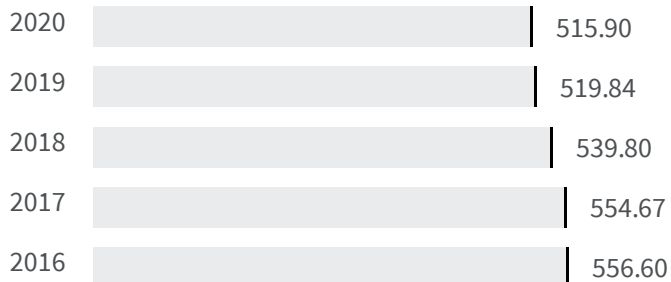

2019 | 2020

67.8 | 65.9

Legenda

LIVORNO

Produzione di rifiuti urbani (Kg)

Quanti kg di rifiuti urbani sono prodotti per abitante ogni anno?

Legenda

LIVORNO

Raccolta residenziale dei rifiuti (%)

Qual è la percentuale della popolazione servita dalla raccolta residenziale dei rifiuti sul totale della popolazione?

Legenda

LIVORNO

Isole ecologiche (m2)

Quanti metri quadrati ogni 100.000 abitanti sono progettate per isole ecologiche?