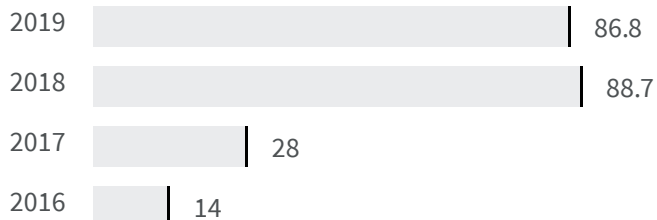

2019 | 2020

67.8 | 65.9

Legenda

LIVORNO

Produzione di rifiuti urbani (Kg)

Quanti kg di rifiuti urbani sono prodotti per abitante ogni anno?

Legenda

LIVORNO

Raccolta residenziale dei rifiuti (%)

Qual è la percentuale della popolazione servita dalla raccolta residenziale dei rifiuti sul totale della popolazione?

Legenda

LIVORNO

Isole ecologiche (m2)

Quanti metri quadrati ogni 100.000 abitanti sono progettate per isole ecologiche?