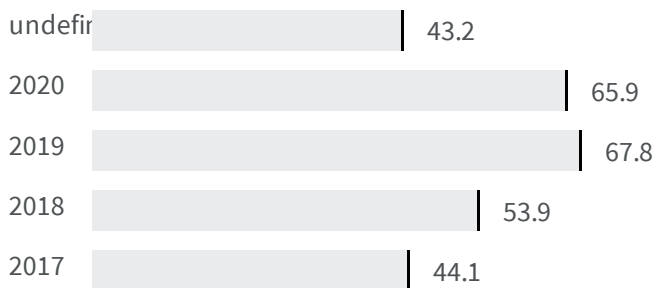

Differenza negli indicatori dal penultimo all'ultimo valore

Miglioramento

Nessun cambiamento

Peggioramento

Raccolta differenziata (%)

Qual è la percentuale di rifiuti differenziati sul totale dei rifiuti prodotti?

2019 | 2020

67.8 | 65.9

Legenda

LIVORNO

Produzione di rifiuti urbani (Kg)

Quanti kg di rifiuti urbani sono prodotti per abitante ogni anno?

Legenda

LIVORNO