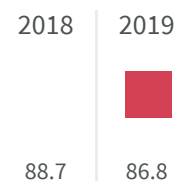

Raccolta residenziale dei rifiuti (%)

Qual è la percentuale della popolazione servita dalla raccolta residenziale dei rifiuti sul totale della popolazione?