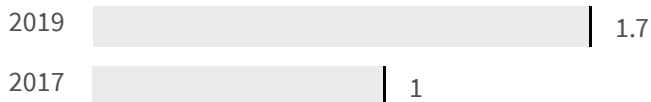

Raccolta residenziale dei rifiuti (%)

Qual è la percentuale della popolazione servita dalla raccolta residenziale dei rifiuti sul totale della popolazione?