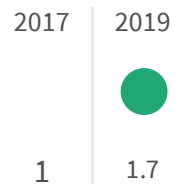

Raccolta residenziale dei rifiuti (%)

Qual è la percentuale della popolazione servita dalla raccolta residenziale dei rifiuti sul totale della popolazione?