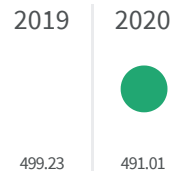

2019 | 2020

32.2 | 35.2

Legenda

GENOVA

Produzione di rifiuti urbani (Kg)

Quanti kg di rifiuti urbani sono prodotti per abitante ogni anno?

Legenda

GENOVA