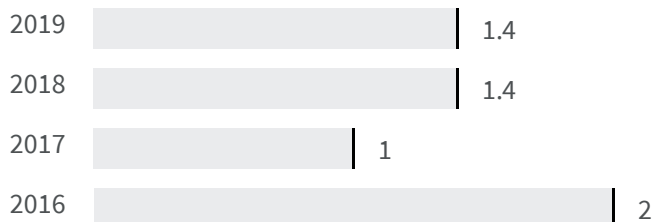

2019	2020
26.3	22

Legenda

FOGGIA

Produzione di rifiuti urbani (Kg)

Quanti kg di rifiuti urbani sono prodotti per abitante ogni anno?

Legenda

FOGGIA

Raccolta residenziale dei rifiuti (%)

Qual è la percentuale della popolazione servita dalla raccolta residenziale dei rifiuti sul totale della popolazione?

Legenda

FOGGIA

Isole ecologiche (m2)

Quanti metri quadrati ogni 100.000 abitanti sono progettate per isole ecologiche?