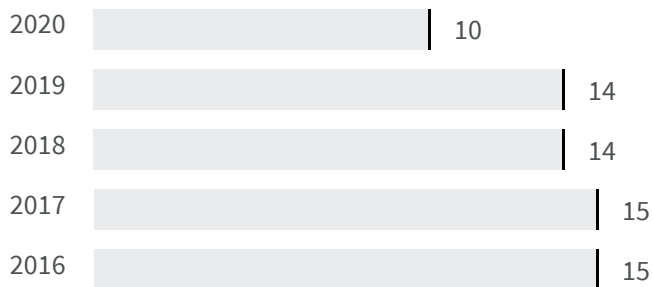

Differenza negli indicatori dal penultimo all'ultimo valore

Miglioramento

Nessun cambiamento

Peggioramento

Mobilità offerta dal trasporto pubblico (Km)

Quanti chilometri per abitante vengono coperti ogni anno dalla percorrenza del trasporto pubblico?

2019 | 2020

14 | 10

Legenda

■ VITERBO