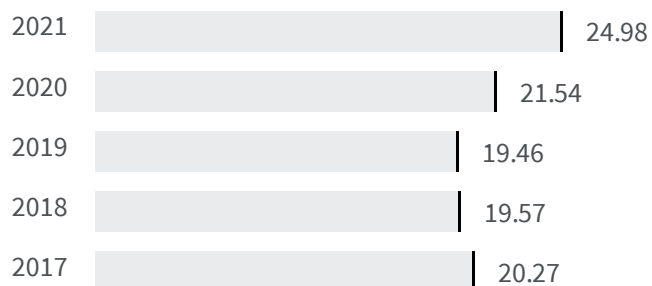

Differenza negli indicatori dal penultimo all'ultimo valore

Miglioramento

Nessun cambiamento

Peggioramento

Differenza assoluta fra tasso di occupazione maschile e tasso di occupazione femminile (%)

Qual è la differenza tra la percentuale di uomini che lavorano e la percentuale delle donne che lavorano?

2020

2021

21.54

24.98

Legenda

VITERBO

Livello di istruzione delle donne (%)

Qual è la percentuale di donne laureate sul totale dei laureati?