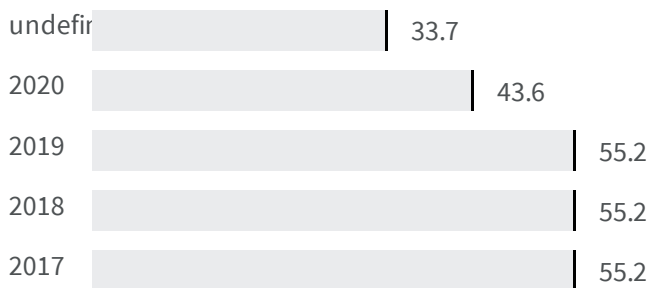

Differenza negli indicatori dal penultimo all'ultimo valore

Miglioramento

Nessun cambiamento

Peggioramento

### Raccolta differenziata (%)

Qual è la percentuale di rifiuti differenziati sul totale dei rifiuti prodotti?

2019 | 2020

55.2 | 43.6

#### Legenda

| VITERBO