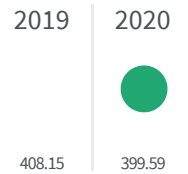

Legenda

VITERBO

2019 | 2020

55.2 | 43.6

Produzione di rifiuti urbani (Kg)

Quanti kg di rifiuti urbani sono prodotti per abitante ogni anno?

Legenda

VITERBO