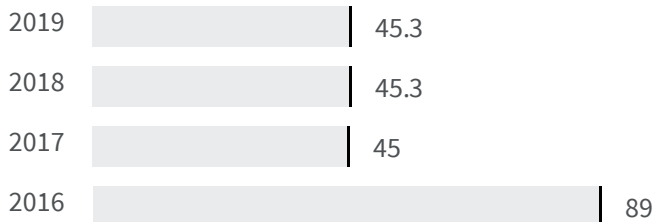

Legenda

VITERBO

Isole ecologiche (m2)

Quanti metri quadrati ogni 100.000 abitanti sono progettate per isole ecologiche?

2015

20.80

Legenda

VITERBO