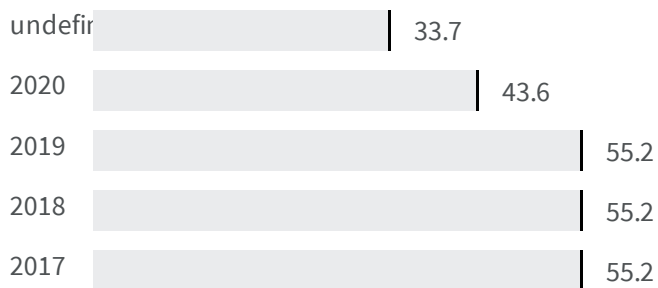

Differenza negli indicatori dal penultimo all'ultimo valore

Miglioramento

Nessun cambiamento

Peggioramento

Raccolta differenziata (%)

Qual è la percentuale di rifiuti differenziati sul totale dei rifiuti prodotti?

Legenda

VITERBO

2019 | 2020

55.2 | 43.6

Produzione di rifiuti urbani (Kg)

Quanti kg di rifiuti urbani sono prodotti per abitante ogni anno?

Legenda

VITERBO