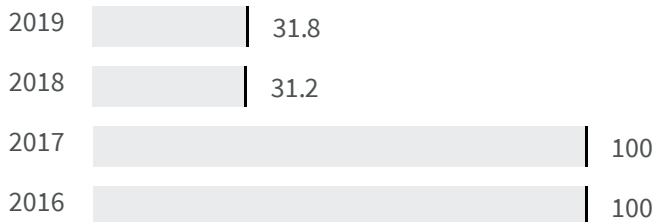

Legenda

VICENZA

Produzione di rifiuti urbani (Kg)

Quanti kg di rifiuti urbani sono prodotti per abitante ogni anno?

Legenda

VICENZA

Raccolta residenziale dei rifiuti (%)

Qual è la percentuale della popolazione servita dalla raccolta residenziale dei rifiuti sul totale della popolazione?

Legenda

VICENZA

Isole ecologiche (m2)

Quanti metri quadrati ogni 100.000 abitanti sono progettate per isole ecologiche?

2015

54.29

Legenda

VICENZA