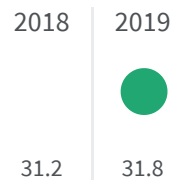

Legenda

VICENZA

Produzione di rifiuti urbani (Kg)

Quanti kg di rifiuti urbani sono prodotti per abitante ogni anno?

Legenda

VICENZA

Raccolta residenziale dei rifiuti (%)

Qual è la percentuale della popolazione servita dalla raccolta residenziale dei rifiuti sul totale della popolazione?

Legenda

VICENZA

Isole ecologiche (m2)

Quanti metri quadrati ogni 100.000 abitanti sono progettate per isole ecologiche?

2015

54.29

Legenda

VICENZA