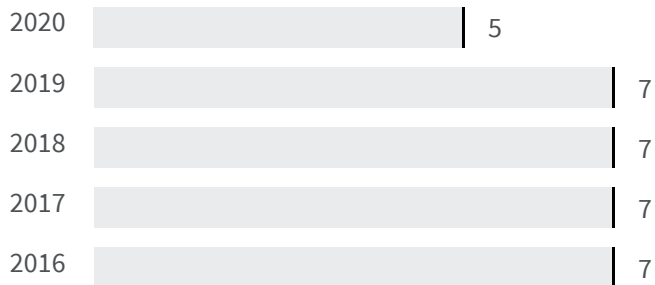

Differenza negli indicatori dal penultimo all'ultimo valore

Miglioramento

Nessun cambiamento

Peggioramento

### Legenda

VIBO VALENTIA

2019 | 2020

7 | 5