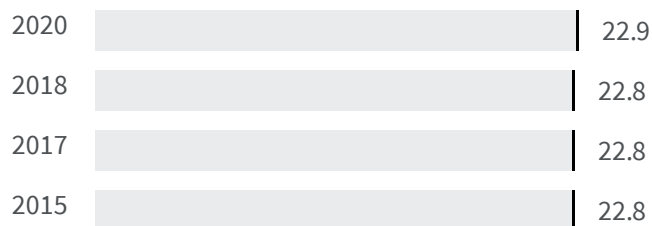

Differenza negli indicatori dal penultimo all'ultimo valore

Miglioramento

Nessun cambiamento

Peggioramento

CO2 (Tonnellate)

Qual è il totale di CO2 equivalente emesso da ogni abitante?

Legenda

VIBO VALENTIA

Popolazione esposta a rischio alluvione (%)

Qual è la percentuale di popolazione esposta a rischio alluvione sul totale della popolazione?

Legenda

VIBO VALENTIA