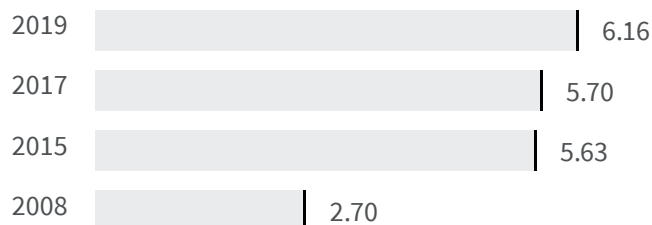

Differenza negli indicatori dal penultimo all'ultimo valore

Miglioramento

Nessun cambiamento

Peggioramento

CO2 (Tonnellate)

Qual è il totale di CO2 equivalente emesso da ogni abitante?

Legenda

VIBO VALENTIA

Popolazione esposta a rischio alluvione (%)

Qual è la percentuale di popolazione esposta a rischio alluvione sul totale della popolazione?

Legenda

VIBO VALENTIA