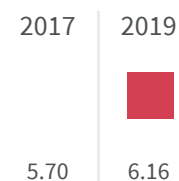

Differenza negli indicatori dal penultimo all'ultimo valore

Miglioramento

Nessun cambiamento

Peggioramento

CO2 (Tonnellate)

Qual è il totale di CO2 equivalente emesso da ogni abitante?

Legenda

VIBO VALENTIA