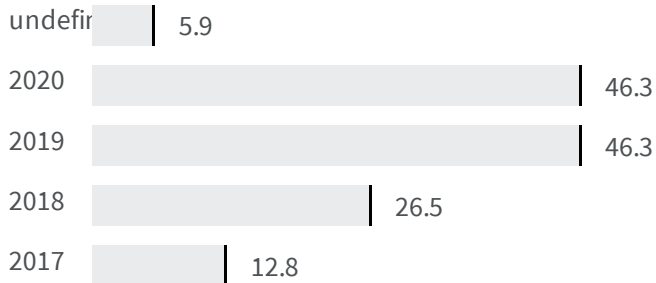

Differenza negli indicatori dal penultimo all'ultimo valore

Miglioramento

Nessun cambiamento

Peggioramento

## Raccolta differenziata (%)

Qual è la percentuale di rifiuti differenziati sul totale dei rifiuti prodotti?

2019 | 2020

46.3 | 46.3