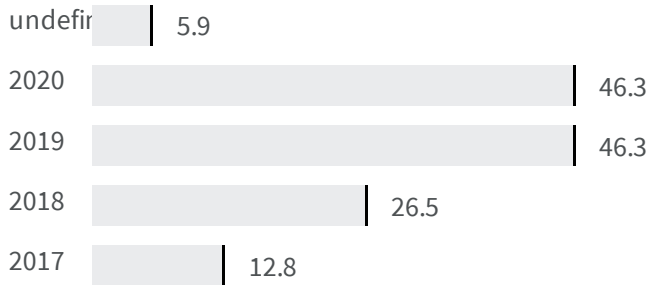

Differenza negli indicatori dal penultimo all'ultimo valore

Miglioramento

Nessun cambiamento

Peggioramento

## Raccolta differenziata (%)

Qual è la percentuale di rifiuti differenziati sul totale dei rifiuti prodotti?

2019 | 2020

46.3 | 46.3