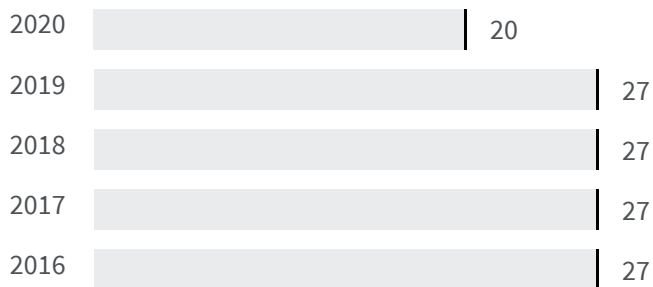

Differenza negli indicatori dal penultimo all'ultimo valore

Miglioramento

Nessun cambiamento

Peggioramento

### Mobilità offerta dal trasporto pubblico (Km)

Quanti chilometri per abitante vengono coperti ogni anno dalla percorrenza del trasporto pubblico?

2019 | 2020  
27 | 20