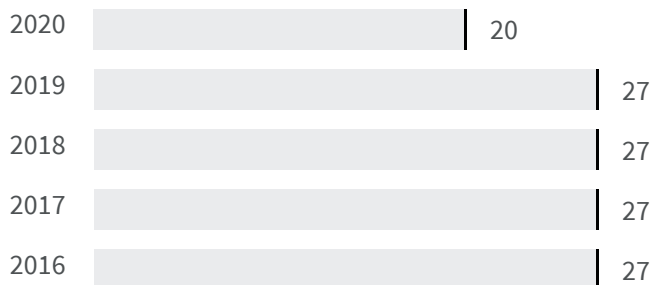

Differenza negli indicatori dal penultimo all'ultimo valore

Miglioramento

Nessun cambiamento

Peggioramento

Mobilità offerta dal trasporto pubblico (Km)

Quanti chilometri per abitante vengono coperti ogni anno dalla percorrenza del trasporto pubblico?

2019 | 2020
27 | 20

Legenda

VERONA