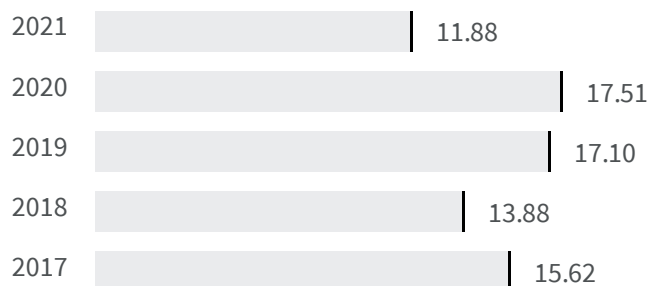

Differenza negli indicatori dal penultimo all'ultimo valore

Miglioramento

Nessun cambiamento

Peggioramento

Differenza assoluta fra tasso di occupazione maschile e tasso di occupazione femminile (%)

Qual è la differenza tra la percentuale di uomini che lavorano e la percentuale delle donne che lavorano?

2020 | 2021

17.51 | 11.88

Legenda

VERONA

Livello di istruzione delle donne (%)

Qual è la percentuale di donne laureate sul totale dei laureati?

2011

38.07