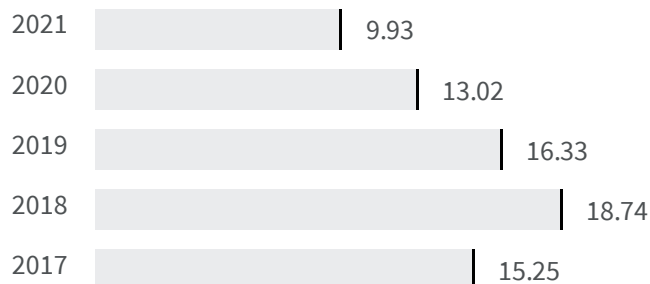

Differenza negli indicatori dal penultimo all'ultimo valore

Miglioramento

Nessun cambiamento

Peggioramento

Differenza assoluta fra tasso di occupazione maschile e tasso di occupazione femminile (%)

Qual è la differenza tra la percentuale di uomini che lavorano e la percentuale delle donne che lavorano?

2020 | 2021

13.02 | 9.93

Legenda

VERCELLI

Livello di istruzione delle donne (%)

Qual è la percentuale di donne laureate sul totale dei laureati?

2011

27.91