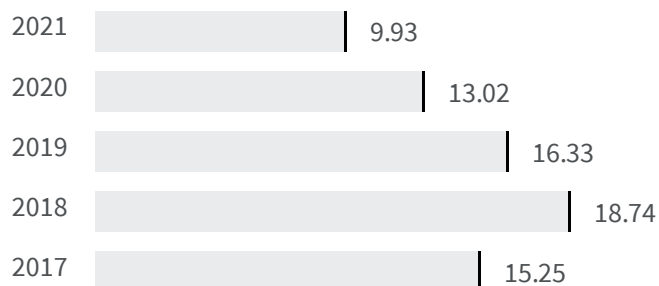

Differenza negli indicatori dal penultimo all'ultimo valore

Miglioramento

Nessun cambiamento

Peggioramento

Differenza assoluta fra tasso di occupazione maschile e tasso di occupazione femminile (%)

Qual è la differenza tra la percentuale di uomini che lavorano e la percentuale delle donne che lavorano?

2020 | 2021

13.02 | 9.93

Legenda

VERCELLI

Livello di istruzione delle donne (%)

Qual è la percentuale di donne laureate sul totale dei laureati?

2011

27.91