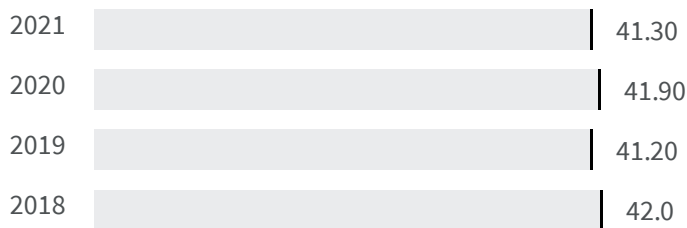

7.67

Legenda

VERCELLI

Obesità e obesità grave (%)

2020

2021

Qual è la percentuale di individui di 18+ anni obesi o sovrappeso?

41.90

41.30

Legenda

VERCELLI