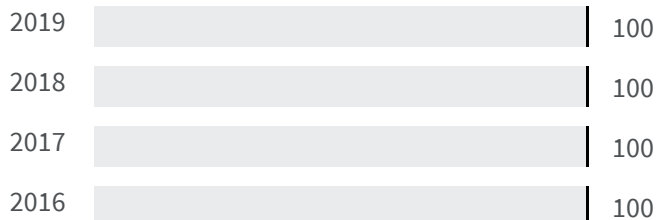

Legenda

VERCELLI

Isole ecologiche (m2)

Quanti metri quadrati ogni 100.000 abitanti sono progettate per isole ecologiche?

2015

157.93

Legenda

VERCELLI