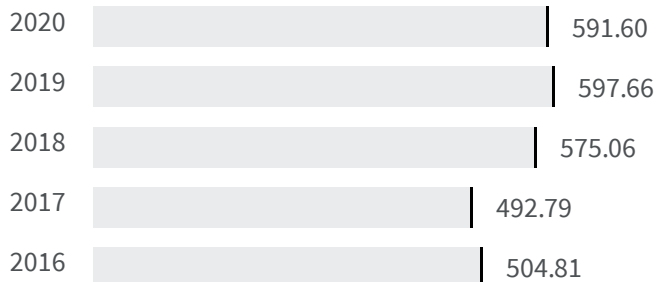

2019 | 2020

72.5 | 72.5

Legenda

VERCELLI

Produzione di rifiuti urbani (Kg)

Quanti kg di rifiuti urbani sono prodotti per abitante ogni anno?

Legenda

VERCELLI

Raccolta residenziale dei rifiuti (%)

Qual è la percentuale della popolazione servita dalla raccolta residenziale dei rifiuti sul totale della popolazione?

Legenda

VERCELLI

Isole ecologiche (m2)

Quanti metri quadrati ogni 100.000 abitanti sono progettate per isole ecologiche?