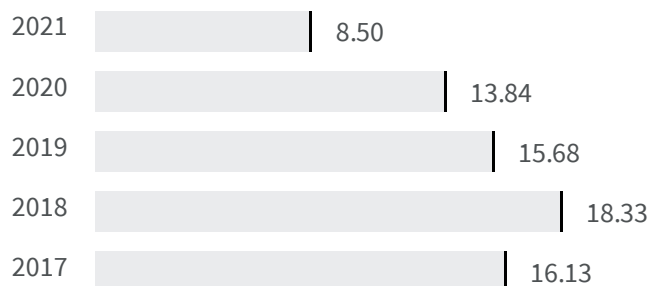

Differenza negli indicatori dal penultimo all'ultimo valore

Miglioramento

Nessun cambiamento

Peggioramento

Differenza assoluta fra tasso di occupazione maschile e tasso di occupazione femminile (%)

Qual è la differenza tra la percentuale di uomini che lavorano e la percentuale delle donne che lavorano?

2020 | 2021

13.84 | 8.50

Legenda

VERBANIA

Livello di istruzione delle donne (%)

Qual è la percentuale di donne laureate sul totale dei laureati?

2011

27.16