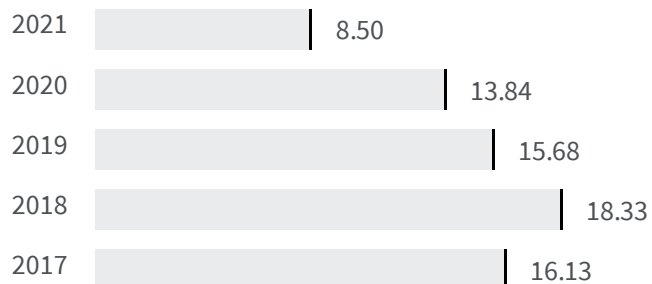

Differenza negli indicatori dal penultimo all'ultimo valore

Miglioramento

Nessun cambiamento

Peggioramento

Differenza assoluta fra tasso di occupazione maschile e tasso di occupazione femminile (%)

Qual è la differenza tra la percentuale di uomini che lavorano e la percentuale delle donne che lavorano?

2020 | 2021

13.84 | 8.50

Legenda

VERBANIA

Livello di istruzione delle donne (%)

Qual è la percentuale di donne laureate sul totale dei laureati?

2011

27.16