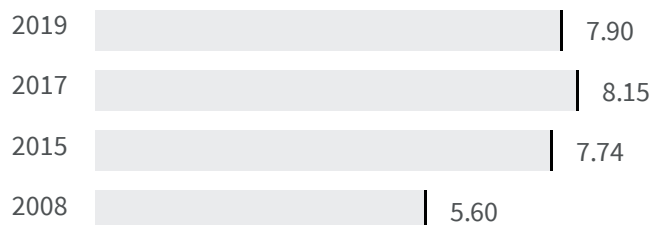

Differenza negli indicatori dal penultimo all'ultimo valore

Miglioramento

Nessun cambiamento

Peggioramento

CO2 (Tonnellate)

Qual è il totale di CO2 equivalente emesso da ogni abitante?

2017 | 2019

8.15 | 7.90

Legenda

VERBANIA

Popolazione esposta a rischio alluvione (%)

Qual è la percentuale di popolazione esposta a rischio alluvione sul totale della popolazione?

2018 | 2020

7.5 | 7.5

Legenda

VERBANIA