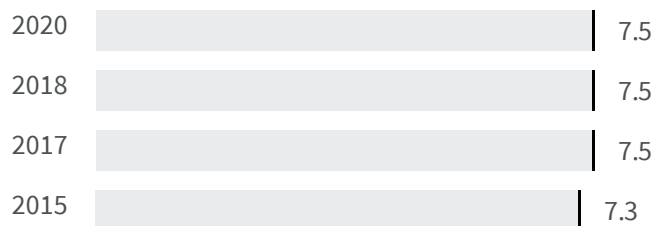

Legenda

VERBANIA

Popolazione esposta a rischio alluvione (%)

Qual è la percentuale di popolazione esposta a rischio alluvione sul totale della popolazione?

2018 | 2020

7.5 | 7.5

Legenda

VERBANIA