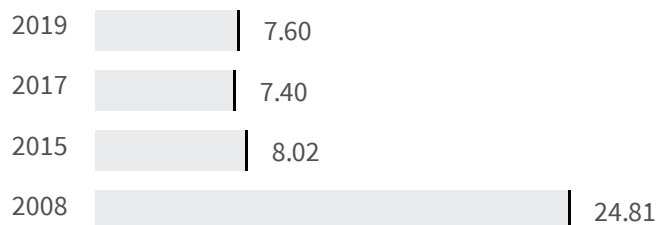

Differenza negli indicatori dal penultimo all'ultimo valore

Miglioramento

Nessun cambiamento

Peggioramento

CO2 (Tonnellate)

Qual è il totale di CO2 equivalente emesso da ogni abitante?

2017 | 2019

7.40 | 7.60

Legenda

VENEZIA

Popolazione esposta a rischio alluvione (%)

Qual è la percentuale di popolazione esposta a rischio alluvione sul totale della popolazione?

2018 | 2020

26.7 | 24.7

Legenda

VENEZIA