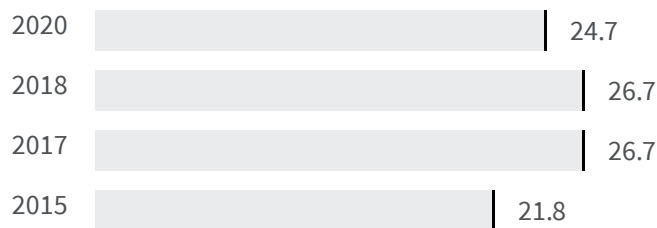

Legenda

VENEZIA

Popolazione esposta a rischio alluvione (%)

Qual è la percentuale di popolazione esposta a rischio alluvione sul totale della popolazione?

2018 | 2020

26.7 | 24.7

Legenda

VENEZIA