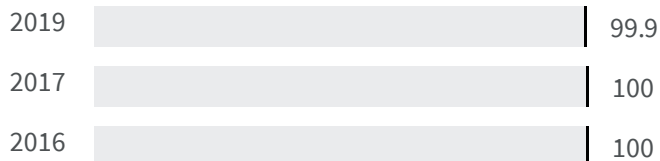

Legenda

VARESE

Produzione di rifiuti urbani (Kg)

Quanti kg di rifiuti urbani sono prodotti per abitante ogni anno?

Legenda

VARESE

Raccolta residenziale dei rifiuti (%)

Qual è la percentuale della popolazione servita dalla raccolta residenziale dei rifiuti sul totale della popolazione?