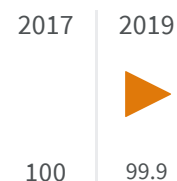

Legenda

VARESE

Produzione di rifiuti urbani (Kg)

Quanti kg di rifiuti urbani sono prodotti per abitante ogni anno?

Legenda

VARESE

Raccolta residenziale dei rifiuti (%)

Qual è la percentuale della popolazione servita dalla raccolta residenziale dei rifiuti sul totale della popolazione?