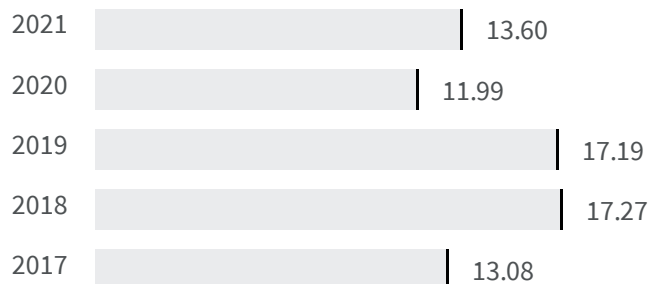

Differenza negli indicatori dal penultimo all'ultimo valore

Miglioramento

Nessun cambiamento

Peggioramento

Differenza assoluta fra tasso di occupazione maschile e tasso di occupazione femminile (%)

Qual è la differenza tra la percentuale di uomini che lavorano e la percentuale delle donne che lavorano?

2020

2021

11.99

13.60

Legenda

URBINO

Livello di istruzione delle donne (%)

Qual è la percentuale di donne laureate sul totale dei laureati?