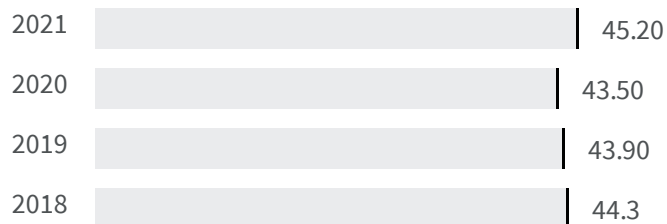

Differenza negli indicatori dal penultimo all'ultimo valore

Miglioramento

Nessun cambiamento

Peggioramento

Orti urbani (m2)

Quanti metri quadrati di superficie dismessa o abbandonata ogni 100 abitanti sono stati riconvertiti alla coltivazione biologica di frutta e verdura?

Non esistono valori disponibili!

Obesità e obesità grave (%)

Qual è la percentuale di individui di 18+ anni obesi o sovrappeso?

2020 | 2021
43.50 | 45.20

Legenda

URBINO