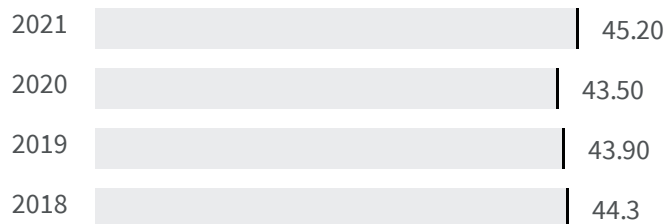

Differenza negli indicatori dal penultimo all'ultimo valore

Miglioramento

Nessun cambiamento

Peggioramento

Orti urbani (m2)

Quanti metri quadrati di superficie dismessa o abbandonata ogni 100 abitanti sono stati riconvertiti alla coltivazione biologica di frutta e verdura?

Non esistono valori disponibili!

Obesità e obesità grave (%)

Qual è la percentuale di individui di 18+ anni obesi o sovrappeso?

2020 | 2021
43.50 | 45.20

Legenda

URBINO