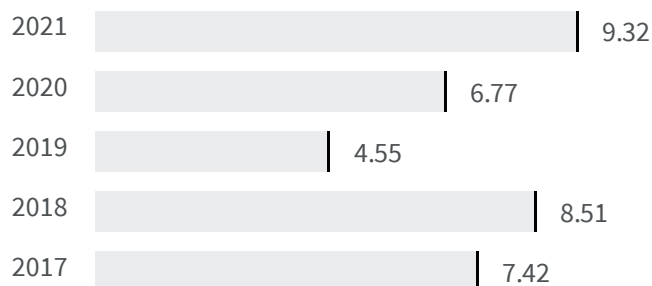

Differenza negli indicatori dal penultimo all'ultimo valore

Miglioramento

Nessun cambiamento

Peggioramento

Differenza assoluta fra tasso di occupazione maschile e tasso di occupazione femminile (%)

Qual è la differenza tra la percentuale di uomini che lavorano e la percentuale delle donne che lavorano?

2020 | 2021

6.77 | 9.32

Legenda

TRIESTE

Livello di istruzione delle donne (%)

Qual è la percentuale di donne laureate sul totale dei laureati?

2011

42.05