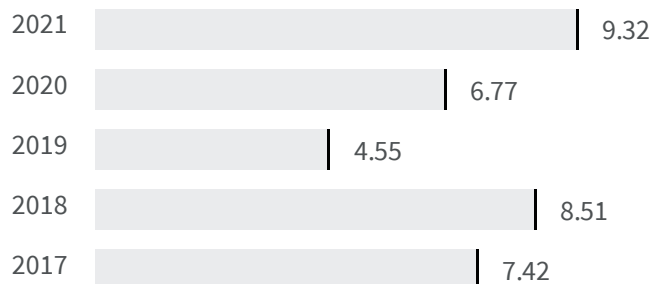

Differenza negli indicatori dal penultimo all'ultimo valore

Miglioramento

Nessun cambiamento

Peggioramento

Differenza assoluta fra tasso di occupazione maschile e tasso di occupazione femminile (%)

Qual è la differenza tra la percentuale di uomini che lavorano e la percentuale delle donne che lavorano?

2020

2021

6.77

9.32

Legenda

TRIESTE

Livello di istruzione delle donne (%)

Qual è la percentuale di donne laureate sul totale dei laureati?