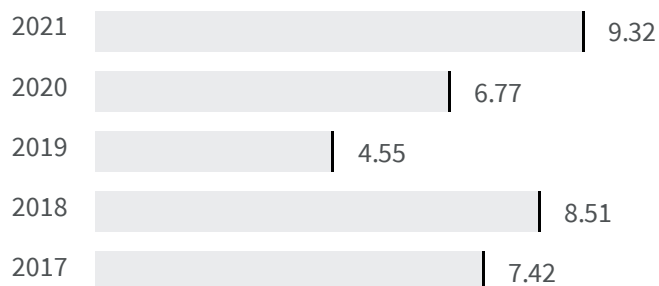

Differenza negli indicatori dal penultimo all'ultimo valore

Miglioramento

Nessun cambiamento

Peggioramento

Differenza assoluta fra tasso di occupazione maschile e tasso di occupazione femminile (%)

Qual è la differenza tra la percentuale di uomini che lavorano e la percentuale delle donne che lavorano?

2020 | 2021

6.77 | 9.32

Legenda

TRIESTE

Livello di istruzione delle donne (%)

Qual è la percentuale di donne laureate sul totale dei laureati?

2011

42.05