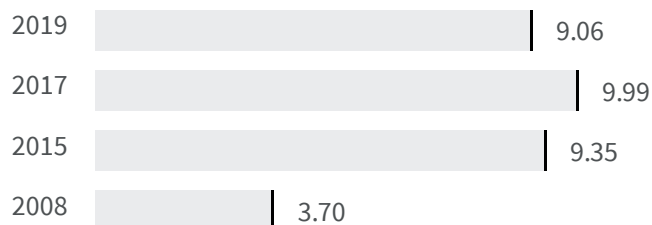

Differenza negli indicatori dal penultimo all'ultimo valore

Miglioramento

Nessun cambiamento

Peggioramento

CO2 (Tonnellate)

Qual è il totale di CO2 equivalente emesso da ogni abitante?

2017 | 2019

9.99 | 9.06

Legenda

TRIESTE

Popolazione esposta a rischio alluvione (%)

Qual è la percentuale di popolazione esposta a rischio alluvione sul totale della popolazione?

2018 | 2020

0.3 | 0.3

Legenda

TRIESTE