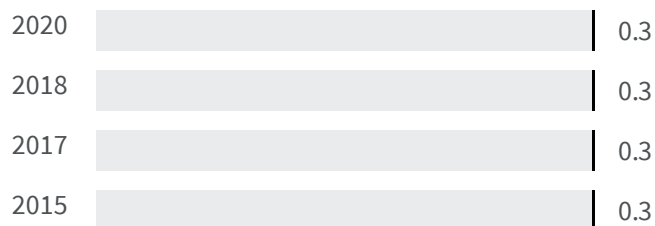

Legenda

TRIESTE

Popolazione esposta a rischio alluvione (%)

Qual è la percentuale di popolazione esposta a rischio alluvione sul totale della popolazione?

2018 | 2020

0.3 | 0.3

Legenda

TRIESTE