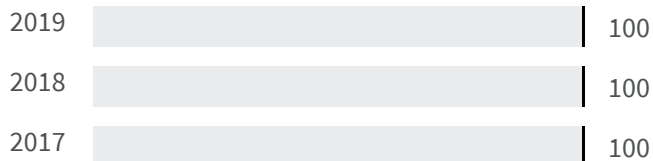

Legenda

TRIESTE

Isole ecologiche (m2)

Quanti metri quadrati ogni 100.000 abitanti sono progettate per isole ecologiche?

2015

21.54

Legenda

TRIESTE