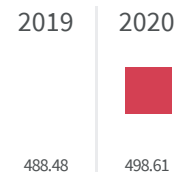

2019 | 2020

41 | 44.9

Legenda

TRIESTE

Produzione di rifiuti urbani (Kg)

Quanti kg di rifiuti urbani sono prodotti per abitante ogni anno?

Legenda

TRIESTE