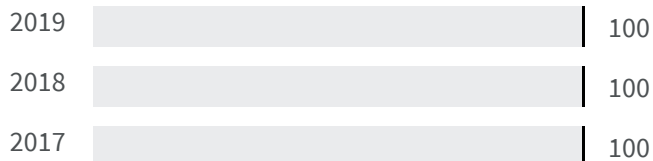

Legenda

TRIESTE

Produzione di rifiuti urbani (Kg)

Quanti kg di rifiuti urbani sono prodotti per abitante ogni anno?

Legenda

TRIESTE

Raccolta residenziale dei rifiuti (%)

Qual è la percentuale della popolazione servita dalla raccolta residenziale dei rifiuti sul totale della popolazione?