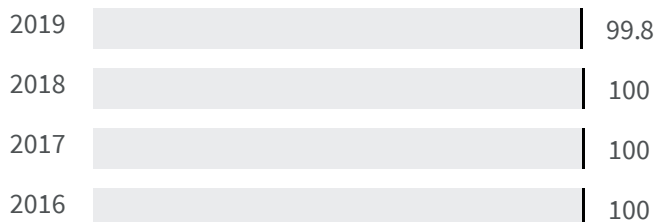

Legenda

TREVISO

Isole ecologiche (m2)

Quanti metri quadrati ogni 100.000 abitanti sono progettate per isole ecologiche?

2015

38.71

Legenda

TREVISO