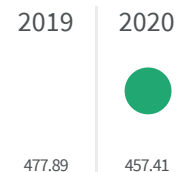

Produzione di rifiuti urbani (Kg)

Quanti kg di rifiuti urbani sono prodotti per abitante ogni anno?