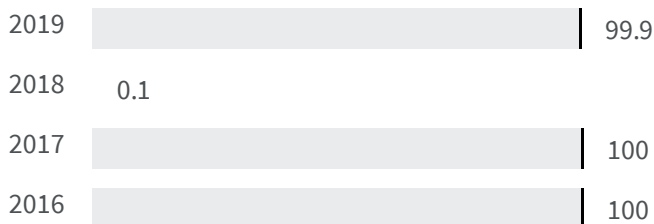

Legenda

TRENTO

Raccolta residenziale dei rifiuti (%)

Qual è la percentuale della popolazione servita dalla raccolta residenziale dei rifiuti sul totale della popolazione?

2018 | 2019

0.1 | 99.9

Legenda

TRENTO