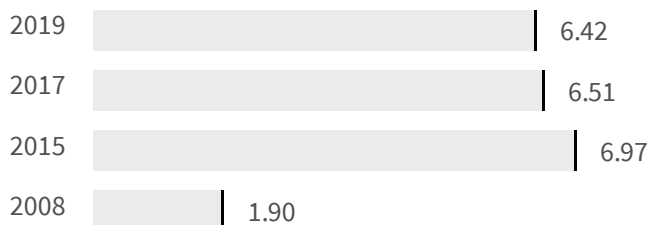

Differenza negli indicatori dal penultimo all'ultimo valore

Miglioramento

Nessun cambiamento

Peggioramento

CO2 (Tonnellate)

Qual è il totale di CO2 equivalente emesso da ogni abitante?

2017 | 2019

6.51 | 6.42

Legenda

TRAPANI

Popolazione esposta a rischio alluvione (%)

Qual è la percentuale di popolazione esposta a rischio alluvione sul totale della popolazione?

2018 | 2020

0.0 | 0.5

Legenda

TRAPANI