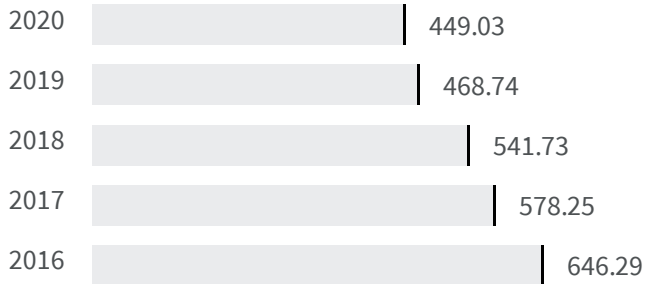

2019 | 2020

57.2 | 63.9

Legenda

TRAPANI

Produzione di rifiuti urbani (Kg)

Quanti kg di rifiuti urbani sono prodotti per abitante ogni anno?

2019 2020

468.74 449.03