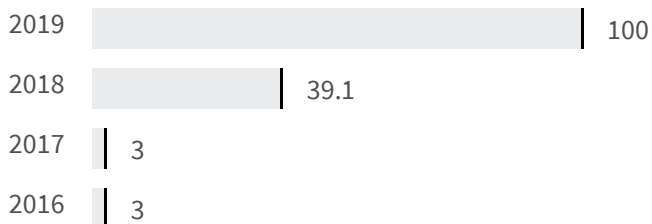

Legenda

TRAPANI

Isole ecologiche (m2)

Quanti metri quadrati ogni 100.000 abitanti sono progettate per isole ecologiche?

Legenda

TRAPANI

2015

58.00