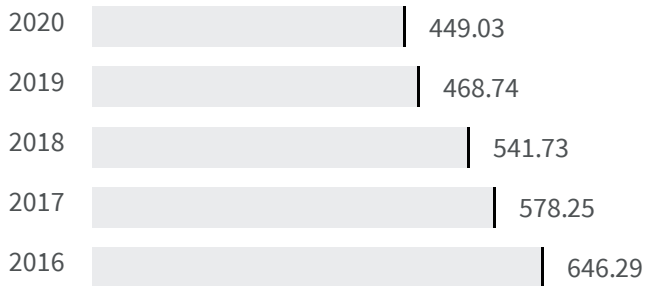

2019 | 2020

57.2 | 63.9

Legenda

TRAPANI

Produzione di rifiuti urbani (Kg)

Quanti kg di rifiuti urbani sono prodotti per abitante ogni anno?

Legenda

TRAPANI