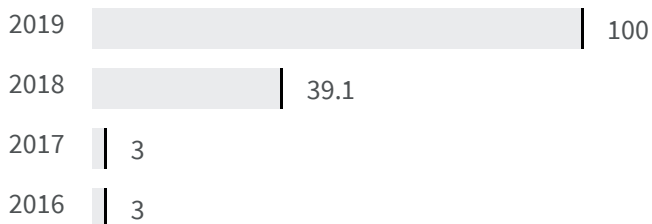

Legenda

TRAPANI

Raccolta residenziale dei rifiuti (%)

Qual è la percentuale della popolazione servita dalla raccolta residenziale dei rifiuti sul totale della popolazione?

2018 2019

39.1 100

Legenda

TRAPANI