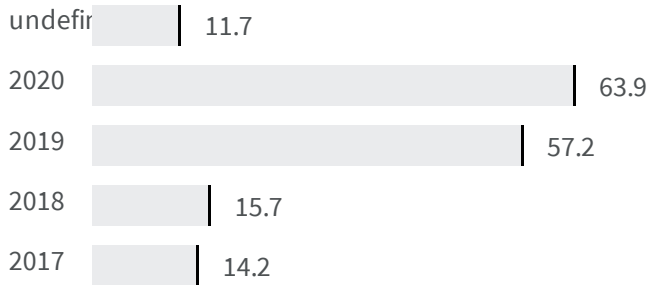

Differenza negli indicatori dal penultimo all'ultimo valore

Miglioramento

Nessun cambiamento

Peggioramento

Raccolta differenziata (%)

Qual è la percentuale di rifiuti differenziati sul totale dei rifiuti prodotti?

2019 | 2020

57.2 | 63.9

Legenda

TRAPANI

Produzione di rifiuti urbani (Kg)

Quanti kg di rifiuti urbani sono prodotti per abitante ogni anno?

2019 2020

468.74 449.03