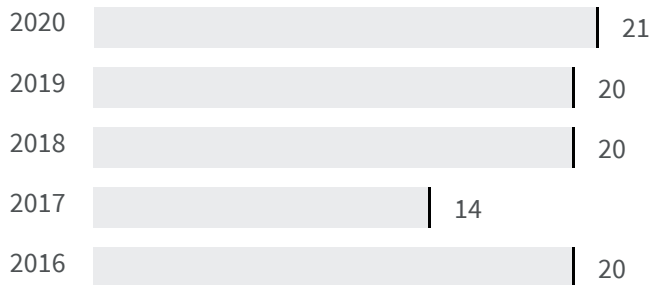

Differenza negli indicatori dal penultimo all'ultimo valore

Miglioramento

Nessun cambiamento

Peggioramento

Mobilità offerta dal trasporto pubblico (Km)

Quanti chilometri per abitante vengono coperti ogni anno dalla percorrenza del trasporto pubblico?

2019 | 2020

20 | 21

Legenda

■ TERAMO