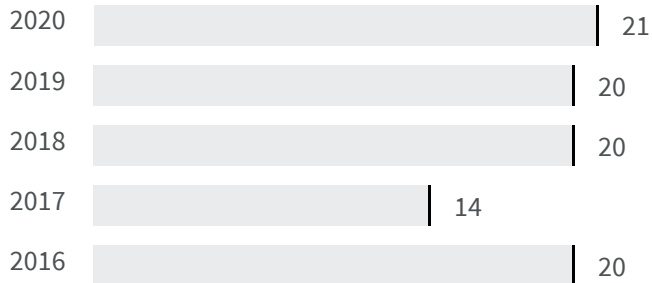

Differenza negli indicatori dal penultimo all'ultimo valore

Miglioramento

Nessun cambiamento

Peggioramento

## Mobilità offerta dal trasporto pubblico (Km)

Quanti chilometri per abitante vengono coperti ogni anno dalla percorrenza del trasporto pubblico?

2019 | 2020  
20 | 21

### Legenda

■ TERAMO