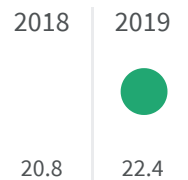

Raccolta residenziale dei rifiuti (%)

Qual è la percentuale della popolazione servita dalla raccolta residenziale dei rifiuti sul totale della popolazione?