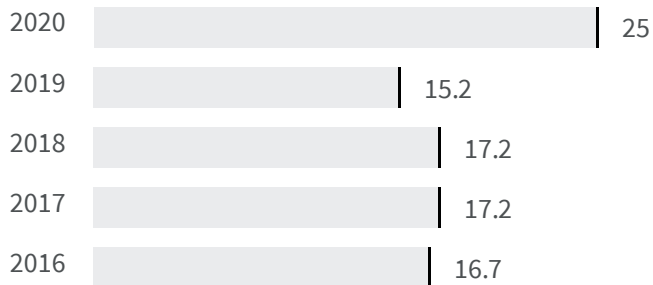

Differenza negli indicatori dal penultimo all'ultimo valore

Miglioramento

Nessun cambiamento

Peggioramento

Raccolta differenziata (%)

Qual è la percentuale di rifiuti differenziati sul totale dei rifiuti prodotti?

2019 | 2020

15.2 | 25

Legenda

■ TARANTO

Produzione di rifiuti urbani (Kg)

Quanti kg di rifiuti urbani sono prodotti per abitante ogni anno?

Legenda

TARANTO