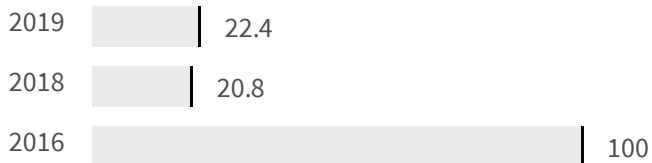

Legenda

TARANTO

Isole ecologiche (m2)

Quanti metri quadrati ogni 100.000 abitanti sono progettate per isole ecologiche?

2015

9.53

Legenda

TARANTO