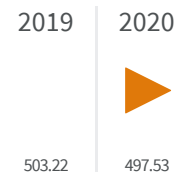

2019 | 2020

64 | 54.9

Legenda

SONDRIO

Produzione di rifiuti urbani (Kg)

Quanti kg di rifiuti urbani sono prodotti per abitante ogni anno?

Legenda

SONDRIO