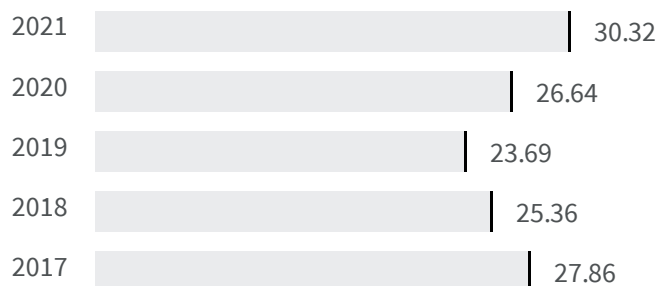

Differenza negli indicatori dal penultimo all'ultimo valore

Miglioramento

Nessun cambiamento

Peggioramento

Differenza assoluta fra tasso di occupazione maschile e tasso di occupazione femminile (%)

Qual è la differenza tra la percentuale di uomini che lavorano e la percentuale delle donne che lavorano?

2020

2021

26.64

30.32

Legenda

■ SIRACUSA

Livello di istruzione delle donne (%)

Qual è la percentuale di donne laureate sul totale dei laureati?