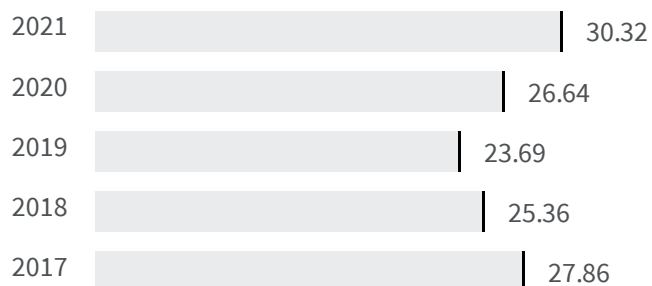

Differenza negli indicatori dal penultimo all'ultimo valore

Miglioramento

Nessun cambiamento

Peggioramento

Differenza assoluta fra tasso di occupazione maschile e tasso di occupazione femminile (%)

Qual è la differenza tra la percentuale di uomini che lavorano e la percentuale delle donne che lavorano?

2020

2021

26.64

30.32

Legenda

■ SIRACUSA

Livello di istruzione delle donne (%)

Qual è la percentuale di donne laureate sul totale dei laureati?