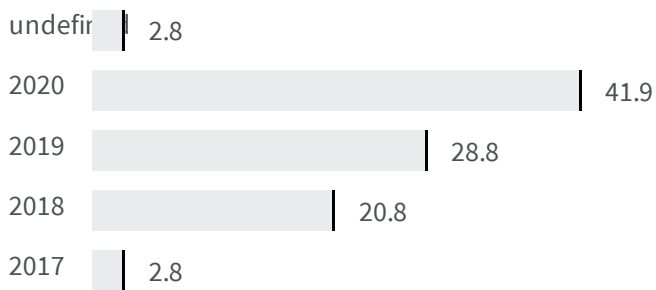

Differenza negli indicatori dal penultimo all'ultimo valore

Miglioramento

Nessun cambiamento

Peggioramento

Raccolta differenziata (%)

Qual è la percentuale di rifiuti differenziati sul totale dei rifiuti prodotti?

2019 | 2020

28.8 | 41.9

Legenda

■ SIRACUSA

Produzione di rifiuti urbani (Kg)

Quanti kg di rifiuti urbani sono prodotti per abitante ogni anno?

2019 | 2020

502.13 | 495.22