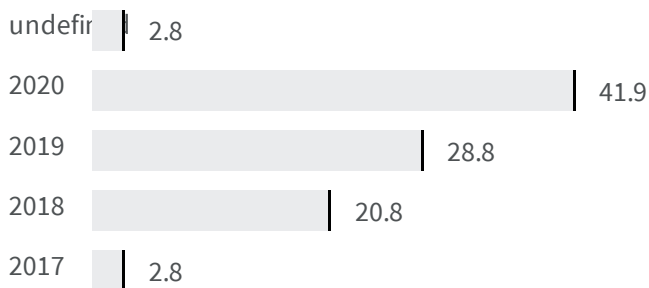

Differenza negli indicatori dal penultimo all'ultimo valore

Miglioramento

Nessun cambiamento

Peggioramento

Raccolta differenziata (%)

Qual è la percentuale di rifiuti differenziati sul totale dei rifiuti prodotti?

2019 | 2020

28.8 | 41.9

Legenda

■ SIRACUSA

Produzione di rifiuti urbani (Kg)

Quanti kg di rifiuti urbani sono prodotti per abitante ogni anno?

2019 | 2020

502.13 | 495.22