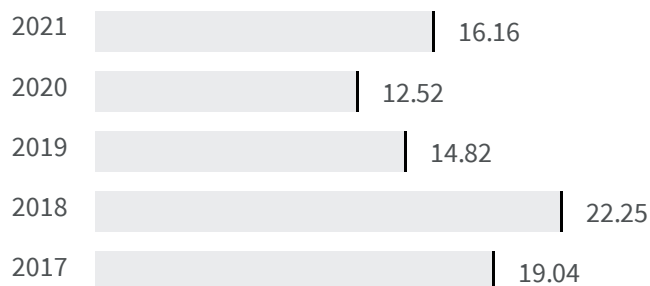

Differenza negli indicatori dal penultimo all'ultimo valore

Miglioramento

Nessun cambiamento

Peggioramento

Differenza assoluta fra tasso di occupazione maschile e tasso di occupazione femminile (%)

Qual è la differenza tra la percentuale di uomini che lavorano e la percentuale delle donne che lavorano?

2020

2021

12.52

16.16

Legenda

SAVONA

Livello di istruzione delle donne (%)

Qual è la percentuale di donne laureate sul totale dei laureati?