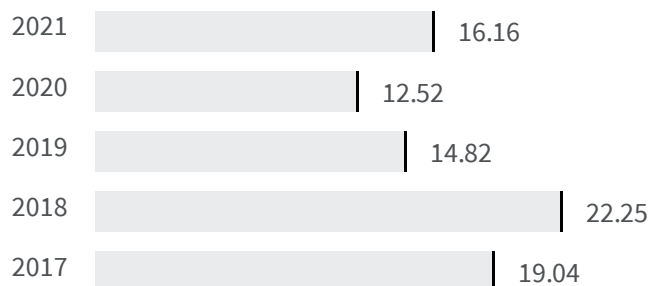

Differenza negli indicatori dal penultimo all'ultimo valore

Miglioramento

Nessun cambiamento

Peggioramento

Differenza assoluta fra tasso di occupazione maschile e tasso di occupazione femminile (%)

Qual è la differenza tra la percentuale di uomini che lavorano e la percentuale delle donne che lavorano?

2020

2021

12.52

16.16

Legenda

SAVONA

Livello di istruzione delle donne (%)

Qual è la percentuale di donne laureate sul totale dei laureati?