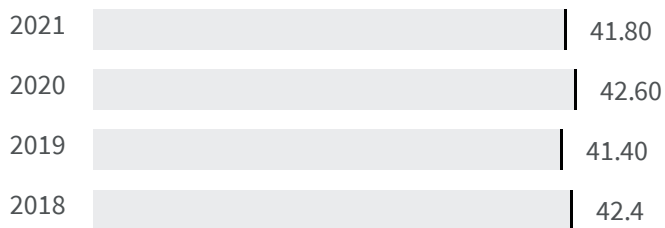

#### Legenda

SAVONA

### Obesità e obesità grave (%)

2020

2021

Qual è la percentuale di individui di 18+ anni obesi o sovrappeso?

42.60

41.80