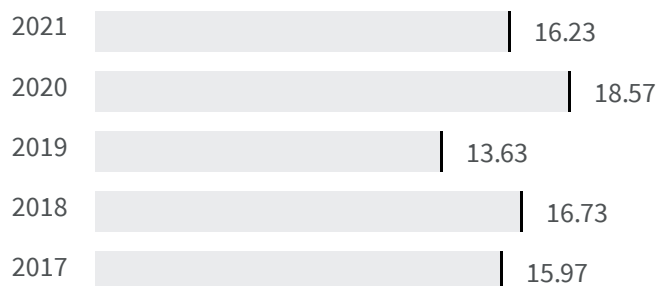

Differenza negli indicatori dal penultimo all'ultimo valore

Miglioramento

Nessun cambiamento

Peggioramento

Differenza assoluta fra tasso di occupazione maschile e tasso di occupazione femminile (%)

Qual è la differenza tra la percentuale di uomini che lavorano e la percentuale delle donne che lavorano?

2020 | 2021

18.57 | 16.23

Legenda

■ SASSARI

Livello di istruzione delle donne (%)

Qual è la percentuale di donne laureate sul totale dei laureati?

2011

36.01