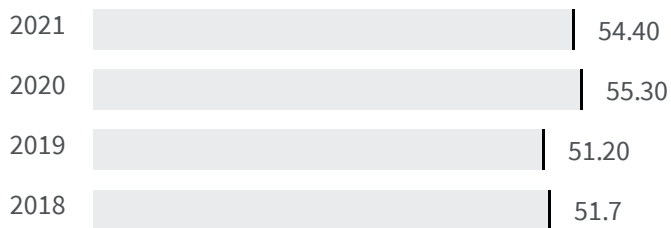

#### Legenda

■ SALERNO

### Obesità e obesità grave (%)

2020

2021

Qual è la percentuale di individui di 18+ anni obesi o sovrappeso?

55.30

54.40