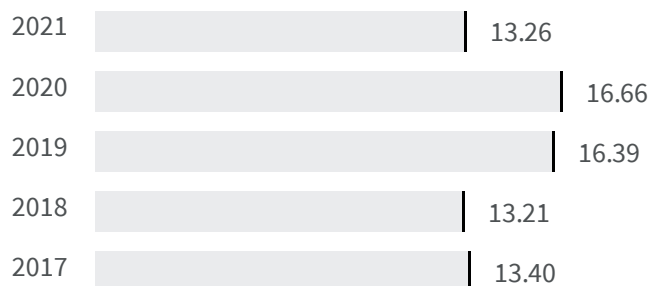

Differenza negli indicatori dal penultimo all'ultimo valore

Miglioramento

Nessun cambiamento

Peggioramento

Differenza assoluta fra tasso di occupazione maschile e tasso di occupazione femminile (%)

Qual è la differenza tra la percentuale di uomini che lavorano e la percentuale delle donne che lavorano?

2020 | 2021

16.66 | 13.26

Legenda

■ RIMINI

Livello di istruzione delle donne (%)

Qual è la percentuale di donne laureate sul totale dei laureati?

2011

35.14