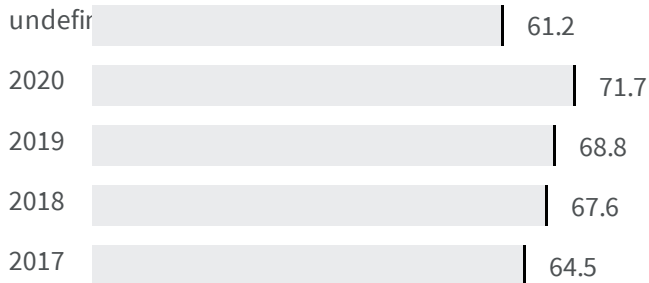

Differenza negli indicatori dal penultimo all'ultimo valore

Miglioramento

Nessun cambiamento

Peggioramento

Raccolta differenziata (%)

Qual è la percentuale di rifiuti differenziati sul totale dei rifiuti prodotti?

2019 | 2020

68.8 | 71.7

Legenda

■ RIMINI

Produzione di rifiuti urbani (Kg)

Quanti kg di rifiuti urbani sono prodotti per abitante ogni anno?

Legenda

RIMINI