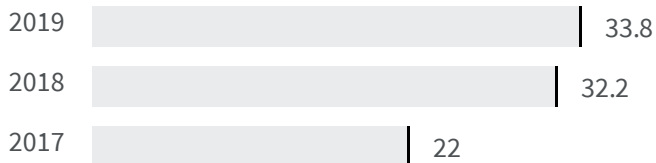

2019 | 2020

68.8 | 71.7

Legenda

■ RIMINI

Produzione di rifiuti urbani (Kg)

Quanti kg di rifiuti urbani sono prodotti per abitante ogni anno?

2019 | 2020

771.40 | 688.51

Legenda

■ RIMINI

Raccolta residenziale dei rifiuti (%)

Qual è la percentuale della popolazione servita dalla raccolta residenziale dei rifiuti sul totale della popolazione?

2018 | 2019

32.2 | 33.8

Legenda

■ RIMINI