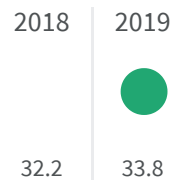

Raccolta residenziale dei rifiuti (%)

Qual è la percentuale della popolazione servita dalla raccolta residenziale dei rifiuti sul totale della popolazione?

Legenda

RIMINI

Isole ecologiche (m2)

Quanti metri quadrati ogni 100.000 abitanti sono progettate per isole ecologiche?

2015

116.82