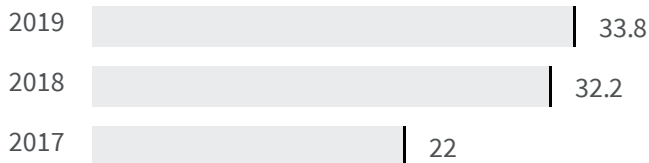

2019 | 2020

68.8 | 71.7

Legenda

■ RIMINI

Produzione di rifiuti urbani (Kg)

Quanti kg di rifiuti urbani sono prodotti per abitante ogni anno?

Legenda

RIMINI

Raccolta residenziale dei rifiuti (%)

Qual è la percentuale della popolazione servita dalla raccolta residenziale dei rifiuti sul totale della popolazione?

Legenda

RIMINI

Isole ecologiche (m2)

Quanti metri quadrati ogni 100.000 abitanti sono progettate per isole ecologiche?