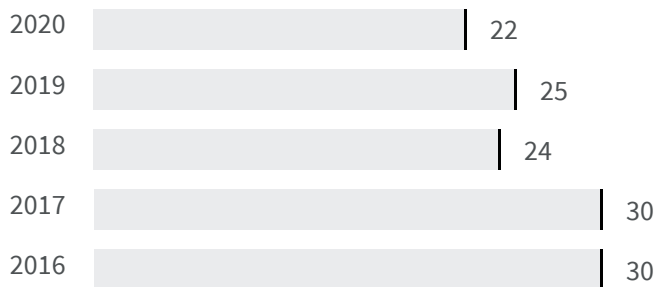

Differenza negli indicatori dal penultimo all'ultimo valore

Miglioramento

Nessun cambiamento

Peggioramento

## Mobilità offerta dal trasporto pubblico (Km)

Quanti chilometri per abitante vengono coperti ogni anno dalla percorrenza del trasporto pubblico?

2019 | 2020

25 | 22