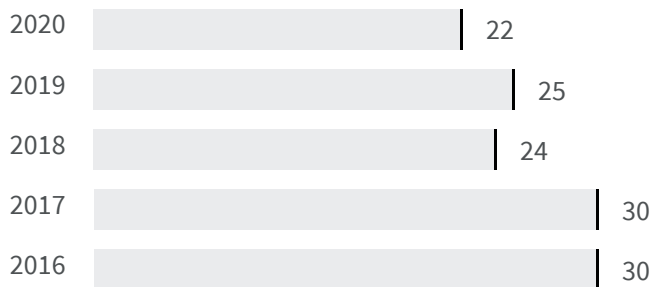

Differenza negli indicatori dal penultimo all'ultimo valore

Miglioramento

Nessun cambiamento

Peggioramento

Mobilità offerta dal trasporto pubblico (Km)

Quanti chilometri per abitante vengono coperti ogni anno dalla percorrenza del trasporto pubblico?

2019 | 2020
25 | 22

Legenda

RIETI