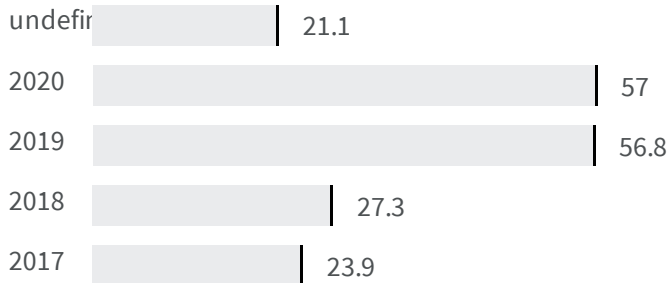

Differenza negli indicatori dal penultimo all'ultimo valore

Miglioramento

Nessun cambiamento

Peggioramento

Raccolta differenziata (%)

Qual è la percentuale di rifiuti differenziati sul totale dei rifiuti prodotti?

2019 | 2020

56.8 | 57

Legenda

RIETI

Produzione di rifiuti urbani (Kg)

Quanti kg di rifiuti urbani sono prodotti per abitante ogni anno?

2019 | 2020

543.02 | 462.99