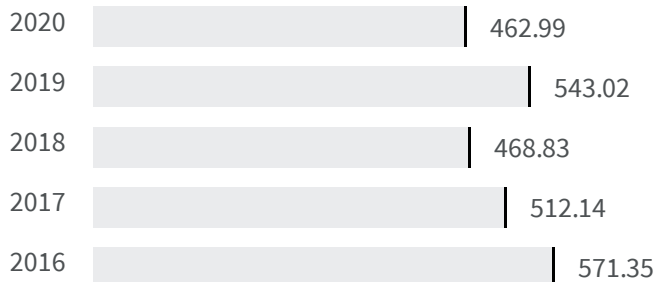

2019 | 2020

56.8 | 57

Legenda

RIETI

Produzione di rifiuti urbani (Kg)

Quanti kg di rifiuti urbani sono prodotti per abitante ogni anno?

Legenda

RIETI

Raccolta residenziale dei rifiuti (%)

Qual è la percentuale della popolazione servita dalla raccolta residenziale dei rifiuti sul totale della popolazione?

2019

0.1

Legenda

RIETI

Isole ecologiche (m2)

Quanti metri quadrati ogni 100.000 abitanti sono progettate per isole ecologiche?