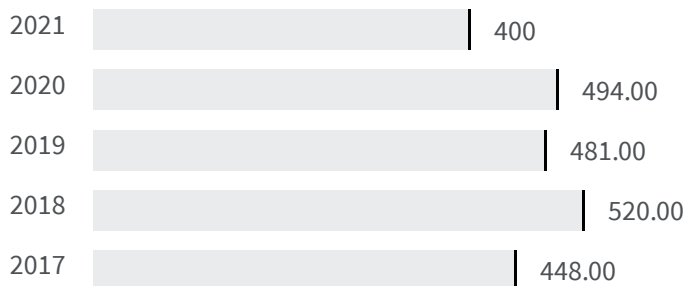

2013	2018
82.31	77.88

Legenda

REGGIO NELL'EMILIA

Efficienza dei tribunali (Giorni)

Quanti sono i giorni di giacenza media dei procedimenti civili definiti nell'anno?

2020	2021
494.00	400

Legenda

REGGIO NELL'EMILIA