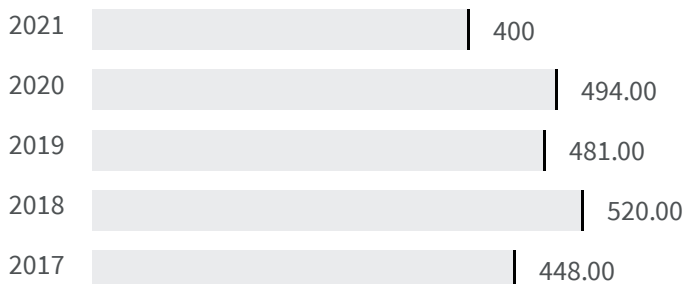

2013	2018
	
82.31	77.88

Legenda

 REGGIO NELL'EMILIA

Efficienza dei tribunali (Giorni)

Quanti sono i giorni di giacenza media dei procedimenti civili definiti nell'anno?

2020	2021
	
494.00	400

Legenda

 REGGIO NELL'EMILIA