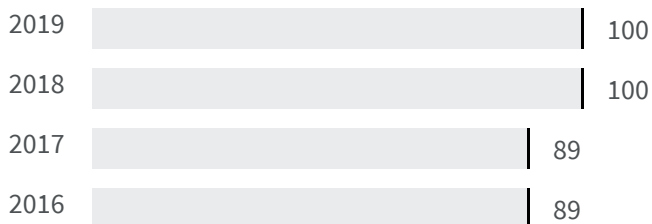

2019 | 2020

82.9 | 84.7

Legenda

REGGIO NELL'EMILIA

Produzione di rifiuti urbani (Kg)

Quanti kg di rifiuti urbani sono prodotti per abitante ogni anno?

Legenda

REGGIO NELL'EMILIA

Raccolta residenziale dei rifiuti (%)

Qual è la percentuale della popolazione servita dalla raccolta residenziale dei rifiuti sul totale della popolazione?

Legenda

REGGIO NELL'EMILIA

Isole ecologiche (m2)