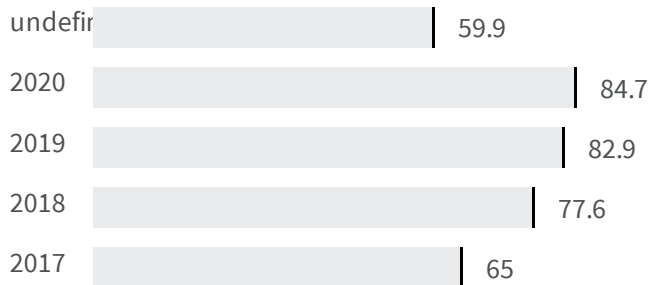

REGGIO NELL'EMILIA

Differenza negli indicatori dal penultimo all'ultimo valore

Miglioramento

Nessun cambiamento

Peggioramento

Raccolta differenziata (%)

Qual è la percentuale di rifiuti differenziati sul totale dei rifiuti prodotti?

2019 | 2020

82.9 | 84.7

Legenda

REGGIO NELL'EMILIA

Produzione di rifiuti urbani (Kg)

Quanti kg di rifiuti urbani sono prodotti per abitante ogni anno?

Legenda

REGGIO NELL'EMILIA

Raccolta residenziale dei rifiuti (%)

Qual è la percentuale della popolazione servita dalla raccolta residenziale dei rifiuti sul totale della popolazione?

Legenda

REGGIO NELL'EMILIA

Isole ecologiche (m2)