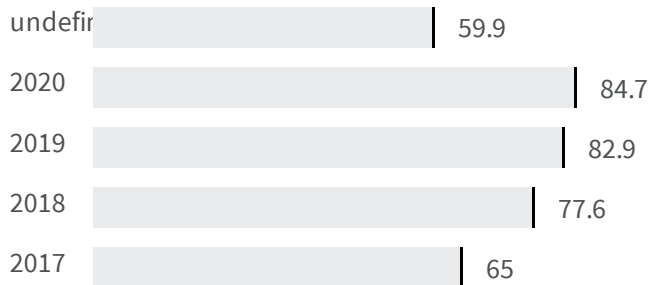

## REGGIO NELL'EMILIA

Differenza negli indicatori dal penultimo all'ultimo valore

Miglioramento

Nessun cambiamento

Peggioramento

### Raccolta differenziata (%)

Qual è la percentuale di rifiuti differenziati sul totale dei rifiuti prodotti?

2019 | 2020

82.9 | 84.7