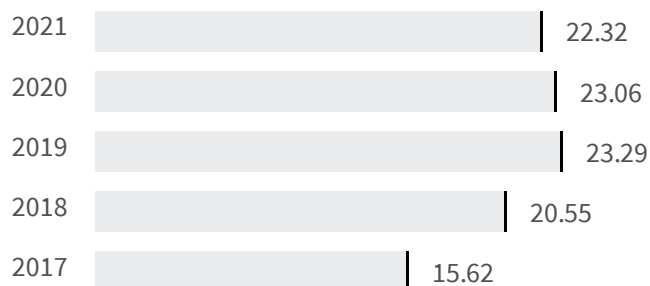

Differenza negli indicatori dal penultimo all'ultimo valore

Miglioramento

Nessun cambiamento

Peggioramento

Differenza assoluta fra tasso di occupazione maschile e tasso di occupazione femminile (%)

Qual è la differenza tra la percentuale di uomini che lavorano e la percentuale delle donne che lavorano?

2020	2021
23.06	22.32

Legenda

REGGIO DI CALABRIA

Livello di istruzione delle donne (%)

Qual è la percentuale di donne laureate sul totale dei laureati?

2011

37.42

Legenda