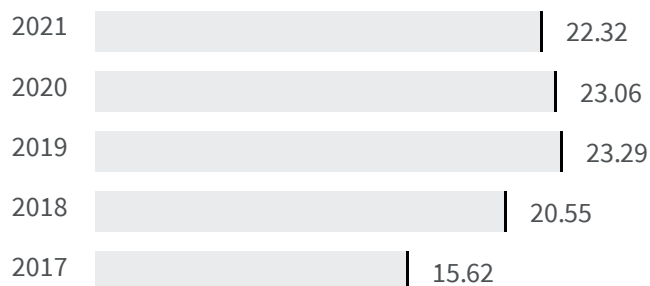

Differenza negli indicatori dal penultimo all'ultimo valore

Miglioramento

Nessun cambiamento

Peggioramento

Differenza assoluta fra tasso di occupazione maschile e tasso di occupazione femminile (%)

Qual è la differenza tra la percentuale di uomini che lavorano e la percentuale delle donne che lavorano?

2020 | 2021

23.06 | 22.32

Legenda

REGGIO DI CALABRIA

Livello di istruzione delle donne (%)

Qual è la percentuale di donne laureate sul totale dei laureati?

2011

37.42