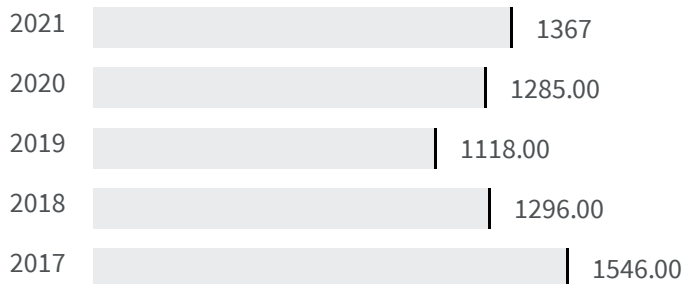

## Partecipazione elettorale alle politiche (%)

Qual è la percentuale della popolazione che ha partecipato alle elezioni politiche?

2013 | 2018

63.21 | 62.65

### Legenda

REGGIO DI CALABRIA

## Efficienza dei tribunali (Giorni)

Quanti sono i giorni di giacenza media dei procedimenti civili definiti nell'anno?

2020 | 2021

1285.00 | 1367