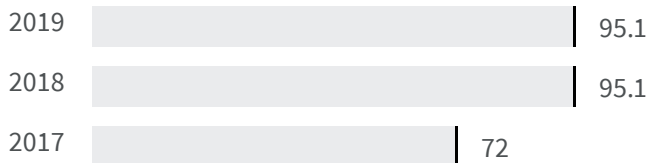

2019 | 2020

42.7 | 37.6

Legenda

REGGIO DI CALABRIA

Produzione di rifiuti urbani (Kg)

Quanti kg di rifiuti urbani sono prodotti per abitante ogni anno?

Legenda

REGGIO DI CALABRIA

Raccolta residenziale dei rifiuti (%)

Qual è la percentuale della popolazione servita dalla raccolta residenziale dei rifiuti sul totale della popolazione?

Legenda

REGGIO DI CALABRIA

Isole ecologiche (m2)