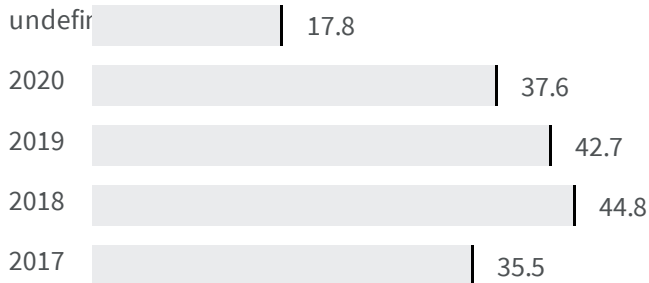

REGGIO DI CALABRIA

Differenza negli indicatori dal penultimo all'ultimo valore

Miglioramento

Nessun cambiamento

Peggioramento

Raccolta differenziata (%)

Qual è la percentuale di rifiuti differenziati sul totale dei rifiuti prodotti?

2019 | 2020

42.7 | 37.6

Legenda

REGGIO DI CALABRIA

Produzione di rifiuti urbani (Kg)

Quanti kg di rifiuti urbani sono prodotti per abitante ogni anno?

Legenda

REGGIO DI CALABRIA