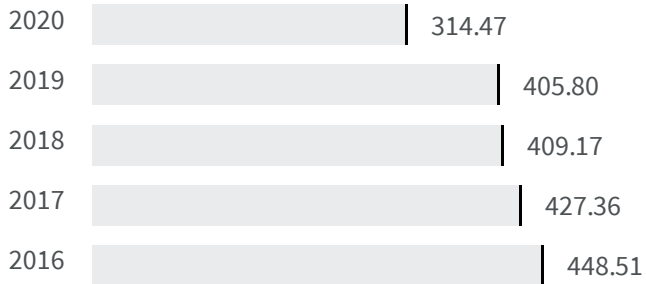

2019 | 2020

42.7 | 37.6

Legenda

REGGIO DI CALABRIA

Produzione di rifiuti urbani (Kg)

Quanti kg di rifiuti urbani sono prodotti per abitante ogni anno?

Legenda

REGGIO DI CALABRIA

Raccolta residenziale dei rifiuti (%)

Qual è la percentuale della popolazione servita dalla raccolta residenziale dei rifiuti sul totale della popolazione?

Legenda

REGGIO DI CALABRIA

Isole ecologiche (m2)